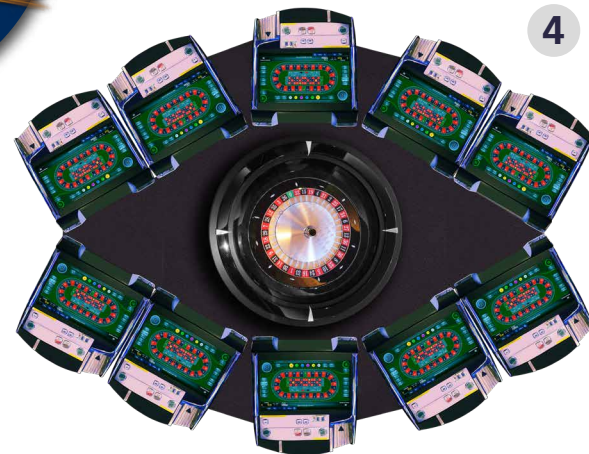

LA RULETA MODULAR

LOTUS MG ROULETTE PRO

NOVOMATIC presenta la versión PRO de su ruleta para salones de juego, tiendas de apuestas y bingos.

- Combinación de juegos de ruleta con juegos de slots
- Cilindro automático de alta velocidad
- Nuevas versiones 3/3000 y 6/6000
- Nuevo sign con cámara de alta definición
- Más interacción con el jugador

CONEXIÓN OPCIONAL CON: IMPERA SALÓN

CILINDRO AUTOMÁTICO DE ALTA VELOCIDAD

NUEVO SIGN CON CÁMARA DE ALTA DEFINICIÓN

CONFIGURACIONES TÍPICAS

(Disponible desde 3 hasta 12 jugadores)

1

2

3

4

1.

MP6 - OJO

- Alto: 990,9 mm
- Alto con sign: 2.300 mm
- Ancho: 2.942 mm
- Fondo: 2.740 mm

2.

MP8 - CIRCULAR

- Alto: 990,9 mm
- Alto con sign: 2.300 mm
- Ancho: 3.332 mm
- Fondo: 3.332 mm

3.

MP5

- Alto: 990,9 mm
- Alto con sign: 2.300 mm
- Ancho: 3.332 mm
- Fondo: 2.296 mm

4.

MP10 - OJO

- Alto: 990,9 mm
- Alto con sign: 2.300 mm
- Ancho: 3.770 mm
- Fondo: 3.632 mm

COMBINACIÓN DE JUEGOS DE RULETA CON JUEGOS DE SLOTS