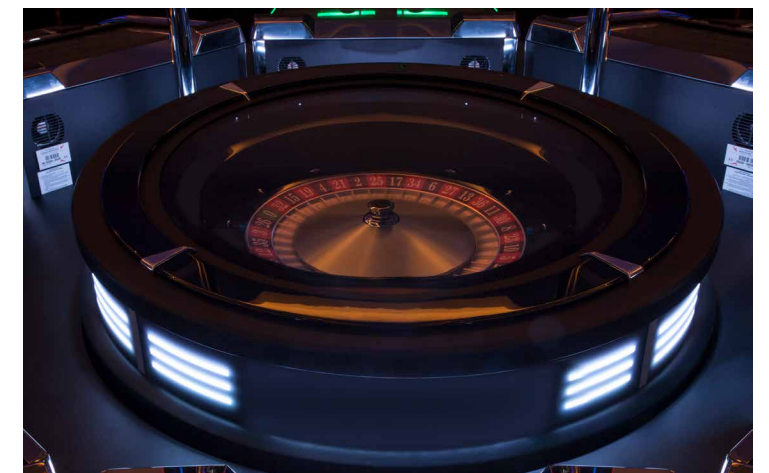

LA RULETA MODULAR

LOTUS MG ROULETTE PRO

NOVOMATIC presenta la versión PRO de su ruleta para salones de juego, tiendas de apuestas y bingos.

- Combinación de juegos de ruleta con juegos de slots
- Cilindro automático de alta velocidad
- Nuevas versiones 3/3000 y 6/6000
- Nuevo sign con cámara de alta definición
- Más interacción con el jugador

CONEXIÓN OPCIONAL CON: IMPERA SALÓN

CILINDRO AUTOMÁTICO DE ALTA VELOCIDAD

NUEVO SIGN CON CÁMARA DE ALTA DEFINICIÓN

CONFIGURACIONES TÍPICAS

(Disponible desde 3 hasta 12 jugadores)

1

2

3

4

1.

MP6 - OJO

- Alto: 990,9 mm
- Alto con sign: 2.300 mm
- Ancho: 2.942 mm
- Fondo: 2.740 mm

2.

MP8 - CIRCULAR

- Alto: 990,9 mm
- Alto con sign: 2.300 mm
- Ancho: 3.332 mm
- Fondo: 3.332 mm

3.

MP5

- Alto: 990,9 mm
- Alto con sign: 2.300 mm
- Ancho: 3.332 mm
- Fondo: 2.296 mm

4.

MP10 - OJO

- Alto: 990,9 mm
- Alto con sign: 2.300 mm
- Ancho: 3.770 mm
- Fondo: 3.632 mm

COMBINACIÓN DE JUEGOS DE RULETA CON JUEGOS DE SLOTS