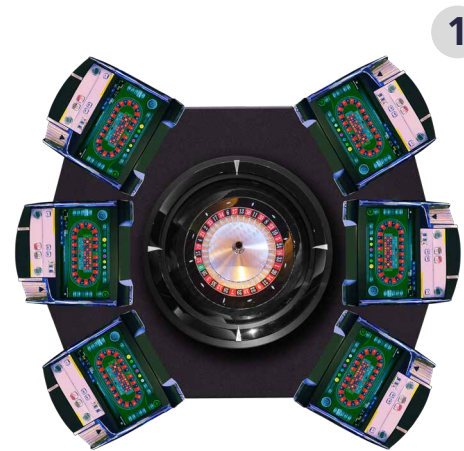

LA RULETA MODULAR

LOTUS MG ROULETTE PRO

NOVOMATIC presenta la versión PRO de su ruleta para salones de juego, tiendas de apuestas y bingos.

- Combinación de juegos de ruleta con juegos de slots
- Cilindro automático de alta velocidad
- Nuevas versiones 3/3000 y 6/6000
- Nuevo sign con cámara de alta definición
- Más interacción con el jugador

CONEXIÓN OPCIONAL CON: IMPERA SALÓN

CILINDRO AUTOMÁTICO DE ALTA VELOCIDAD

NUEVO SIGN CON CÁMARA DE ALTA DEFINICIÓN

CONFIGURACIONES TÍPICAS

(Disponible desde 3 hasta 12 jugadores)

1

2

3

4

1.

MP6 - OJO

- Alto: 990,9 mm
- Alto con sign: 2.300 mm
- Ancho: 2.942 mm
- Fondo: 2.740 mm

2.

MP8 - CIRCULAR

- Alto: 990,9 mm
- Alto con sign: 2.300 mm
- Ancho: 3.332 mm
- Fondo: 3.332 mm

3.

MP5

- Alto: 990,9 mm
- Alto con sign: 2.300 mm
- Ancho: 3.332 mm
- Fondo: 2.296 mm

4.

MP10 - OJO

- Alto: 990,9 mm
- Alto con sign: 2.300 mm
- Ancho: 3.770 mm
- Fondo: 3.632 mm

COMBINACIÓN DE JUEGOS DE RULETA CON JUEGOS DE SLOTS