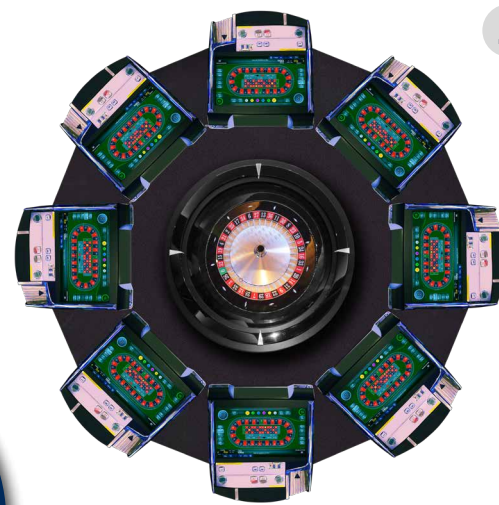

LA RULETA MODULAR

LOTUS MG ROULETTE PRO

NOVOMATIC presenta la versión PRO de su ruleta para salones de juego, tiendas de apuestas y bingos.

- Combinación de juegos de ruleta con juegos de slots
- Cilindro automático de alta velocidad
- Nuevas versiones 3/3000 y 6/6000
- Nuevo sign con cámara de alta definición
- Más interacción con el jugador

CONEXIÓN OPCIONAL CON: IMPERA SALÓN

CILINDRO AUTOMÁTICO DE ALTA VELOCIDAD

NUEVO SIGN CON CÁMARA DE ALTA DEFINICIÓN

CONFIGURACIONES TÍPICAS

(Disponible desde 3 hasta 12 jugadores)

1

2

3

4

1.

MP6 - OJO

- Alto: 990,9 mm
- Alto con sign: 2.300 mm
- Ancho: 2.942 mm
- Fondo: 2.740 mm

2.

MP8 - CIRCULAR

- Alto: 990,9 mm
- Alto con sign: 2.300 mm
- Ancho: 3.332 mm
- Fondo: 3.332 mm

3.

MP5

- Alto: 990,9 mm
- Alto con sign: 2.300 mm
- Ancho: 3.332 mm
- Fondo: 2.296 mm

4.

MP10 - OJO

- Alto: 990,9 mm
- Alto con sign: 2.300 mm
- Ancho: 3.770 mm
- Fondo: 3.632 mm

COMBINACIÓN DE JUEGOS DE RULETA CON JUEGOS DE SLOTS