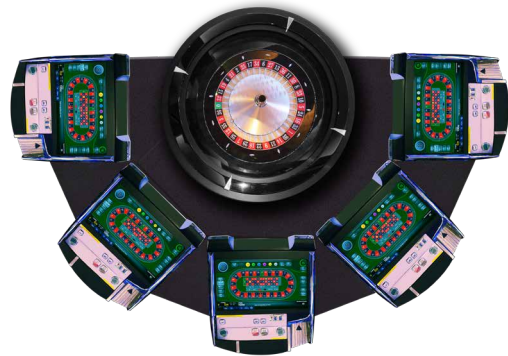

LA RULETA MODULAR

LOTUS MG ROULETTE PRO

NOVOMATIC presenta la versión PRO de su ruleta para salones de juego, tiendas de apuestas y bingos.

- Combinación de juegos de ruleta con juegos de slots
- Cilindro automático de alta velocidad
- Nuevas versiones 3/3000 y 6/6000
- Nuevo sign con cámara de alta definición
- Más interacción con el jugador

CONEXIÓN OPCIONAL CON: IMPERA SALÓN

CILINDRO AUTOMÁTICO DE ALTA VELOCIDAD

NUEVO SIGN CON CÁMARA DE ALTA DEFINICIÓN

CONFIGURACIONES TÍPICAS

(Disponible desde 3 hasta 12 jugadores)

1

2

3

4

1.

MP6 - OJO

- Alto: 990,9 mm
- Alto con sign: 2.300 mm
- Ancho: 2.942 mm
- Fondo: 2.740 mm

2.

MP8 - CIRCULAR

- Alto: 990,9 mm
- Alto con sign: 2.300 mm
- Ancho: 3.332 mm
- Fondo: 3.332 mm

3.

MP5

- Alto: 990,9 mm
- Alto con sign: 2.300 mm
- Ancho: 3.332 mm
- Fondo: 2.296 mm

4.

MP10 - OJO

- Alto: 990,9 mm
- Alto con sign: 2.300 mm
- Ancho: 3.770 mm
- Fondo: 3.632 mm

COMBINACIÓN DE JUEGOS DE RULETA CON JUEGOS DE SLOTS